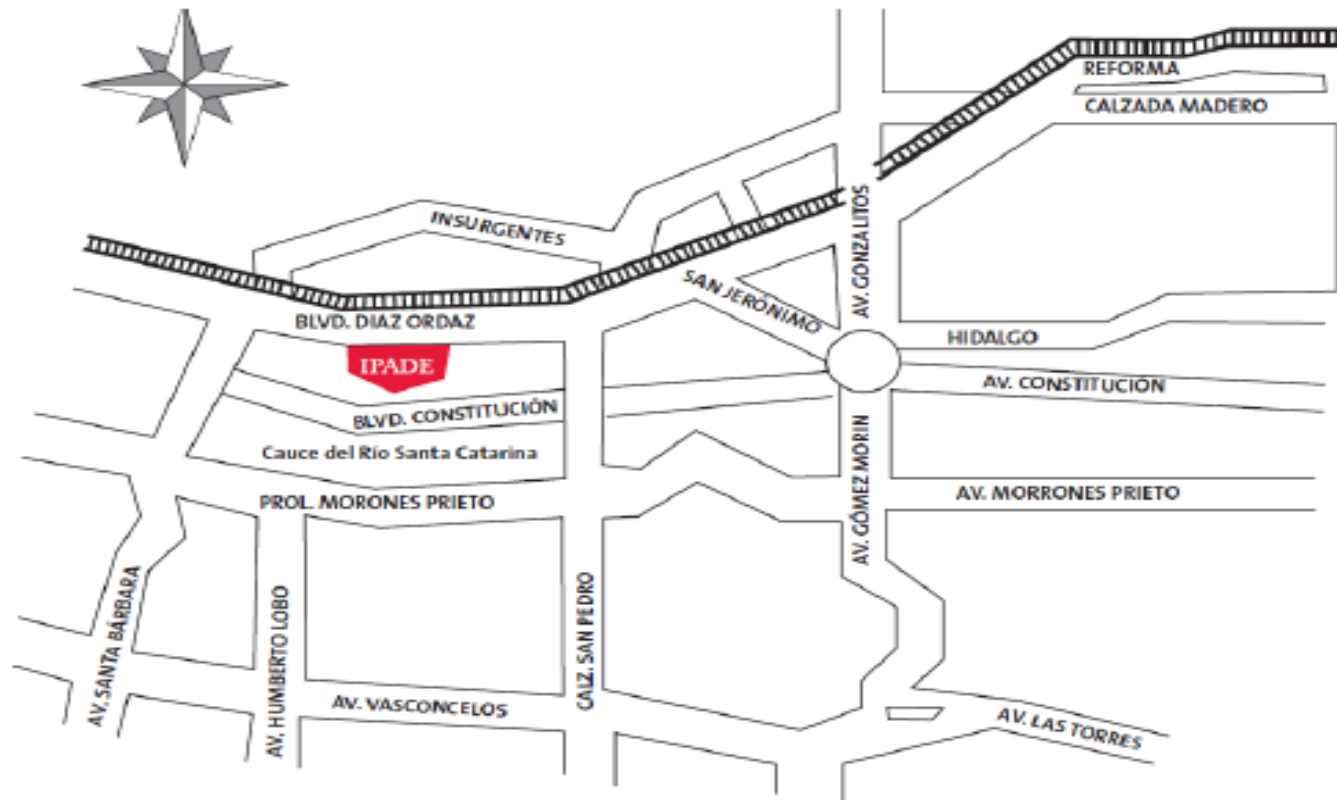

SEDE MONTERREY

Bldv. Díaz Ordaz No. 100
Col. Privada Sta. María 64650
Monterrey, NL

T. + 52 (81) 82-200-200
F. + 52 (81) 82-200-215